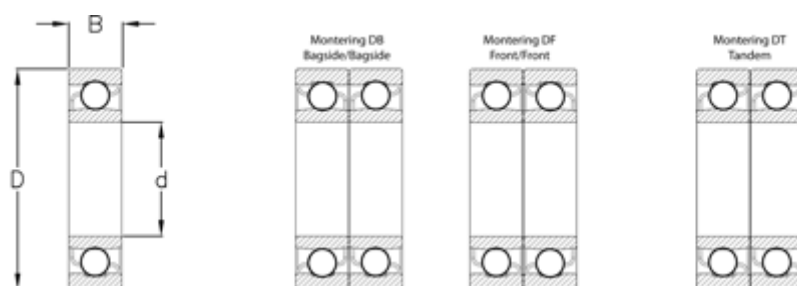

Varenummer: 570803501705
Beskrivelse: NSK Vinkelkontaktleje 7207A
d=35 D=72 B=17 Vinkel 30°

Mål

B = 17
D = 72
d = 35